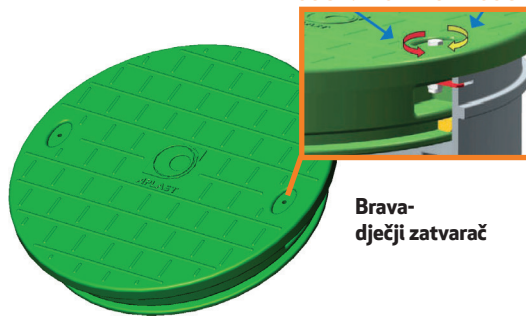

## 6. Dodatna oprema

Senzor razine ulja

Senzor razine ulja je uređaj, opremljen s dvije sonde. U slučaju da razina ulja dosegne 90% volumena presretača ulja, uređaj nas upozorava zvučnim i vizualnim signalom.

Automatski zatvarač

Automatski zatvarač sprječava curenje ulja iz presretača ako je ulja previše te bi postojala mogućnost, da ulje dođe u cijev za odvodnju.

Letva za mjerenje razine ulja

Crpka za uzimanje uzoraka

ZAKLJUČAVANJE OTKLUČAVANJE

PE poklopci FI 625

Brava-dječji zatvarač

LTŽ poklopci sa AB prstenom (klase A do D)

Prsten PE i 625/250

Prsten PE i 625/500

Koalescentni filteri

**Kod ugradnje i održavanje separatora ulja i masti AQUAoil** strogo slijedite priložene upute za pravilnu ugradnju. Upute za ugradnju i održavanje možete naći i na web stranici [www.aplast.si](http://www.aplast.si) ili [www.vodoplast-promet.hr](http://www.vodoplast-promet.hr).