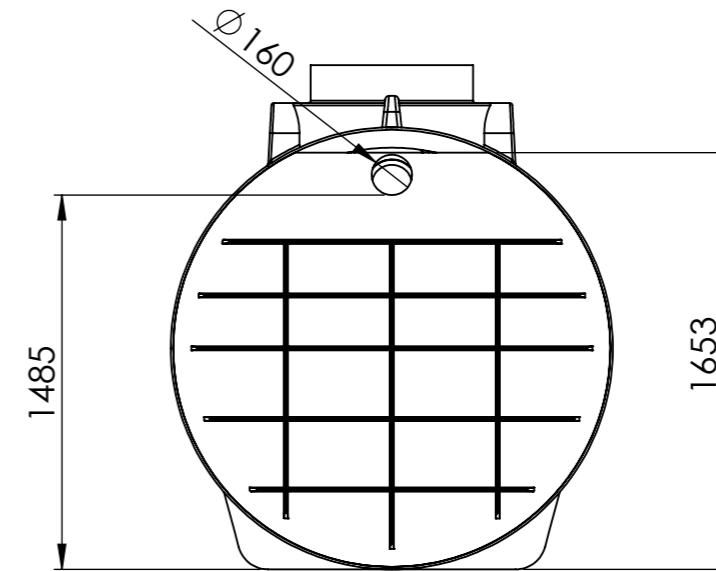

Pripraviti koleno in VT 160 pod pokrov

Opcija PVC koleno 160/90°+VT 160

Luknjo si izvrti kupec sam in vstavi VT in PVC koleno

SECTION A-A
SCALE 1 : 30

Risba je last APLAST d.o.o..Vsaka zloraba te risbe, razmnoževanje, prodaja tretji osebi ali uporaba v drugačne namene kot je bilo dogovorjeno, je prepovedana !

This drawing is the property of APLAST d.o.o. and must not , without our consent be copied, handed to other persons or otherwise misused!

MATERIAL:	MERILO:	POZ.:	MASA:
DATUM	IME	NAZIV	
IZDEL.	29.09.2015	Rašević S.	
KONTR.			
K. STD.			
		GREZNICA PE 8000 L, TIP VP 2-PREKATNA	
		IDENT	
		214093310	
OZN.	SPREMEMBA	DNE	IME
OSNOVNA RISBA		NADOM.	NADOME.Z.