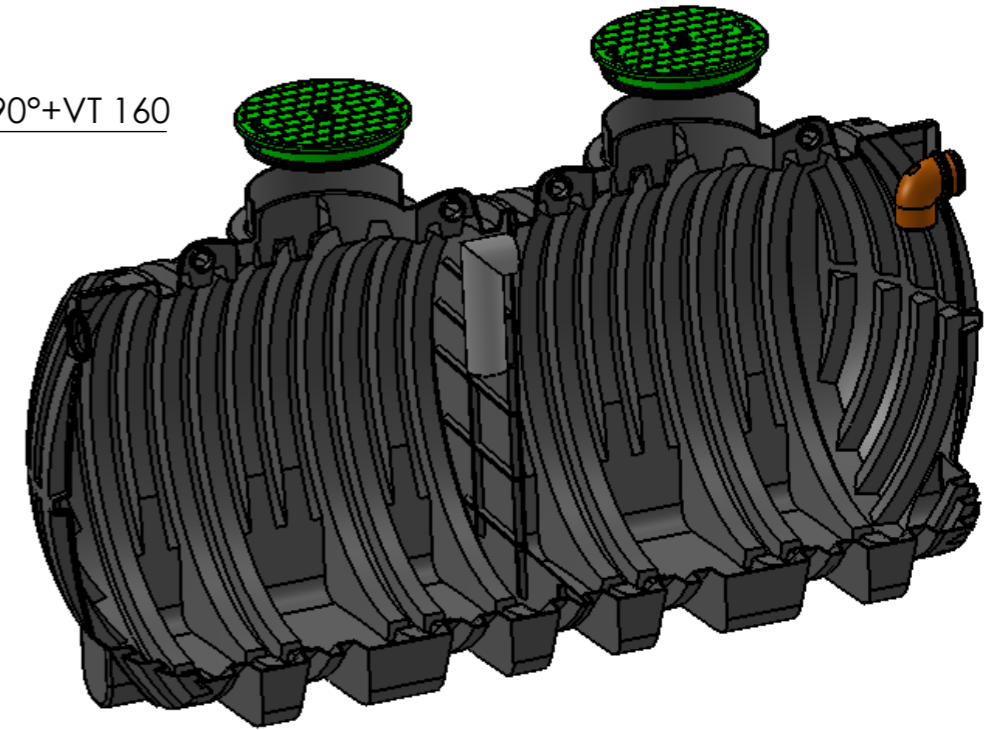

Pripraviti koleno in VT 160 pod pokrov

Opcija PVC koleno 160/90°+VT 160

Luknjo si izvrti kupec sam in vstavi VT in PVC koleno

SECTION A-A
SCALE 1 : 30

Risba je last APLAST d.o.o..Vsaka zloraba te risbe, razmnoževanje, prodaja tretji osebi ali uporaba v drugačne namene kot je bilo dogovorjeno, je prepovedana !

This drawing is the property of APLAST d.o.o. and must not , without our consent be copied, handed to other persons or otherwise misused!

MATERIAL:	MERILO:	POZ.:	MASA:
DATUM	IME	NAZIV	
IZDEL.	29.09.2015	Rašević S.	
KONTR.			
K. STD.			
		GREZNICA PE 8000 L, TIP VP 2-PREKATNA	
		IDENT	
		214093310	
OZN.	SPREMEMBA	DNE	IME
OSNOVNA RISBA		NADOM.	NADOME.Z.