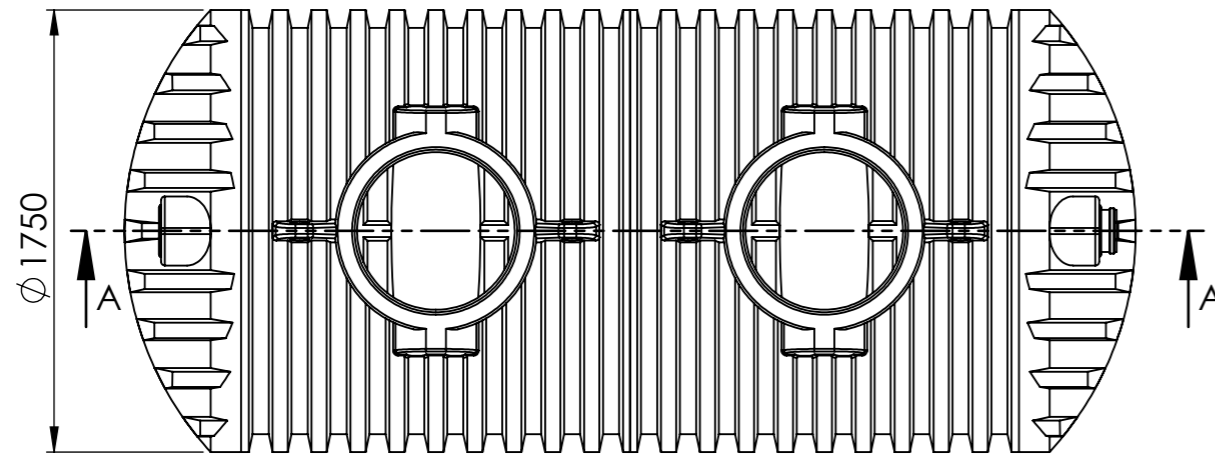

Pripraviti koleno in VT 160 pod pokrov

Opcija PVC koleno 160/90°+VT 160

Luknjo si izvrti kupec sam in vstavi VT in PVC koleno

SECTION A-A
SCALE 1 : 30

Risba je last APLAST d.o.o..Vsaka zloraba te risbe, razmnoževanje, prodaja tretji osebi ali uporaba v drugačne namene kot je bilo dogovorjeno, je prepovedana !

This drawing is the property of APLAST d.o.o. and must not , without our consent be copied, handed to other persons or otherwise misused!

MATERIAL:	MERILO:	POZ.:	MASA:
DATUM	IME	NAZIV	
IZDEL.	29.09.2015	Rašević S.	
KONTR.			
K. STD.			
		GREZNICA PE 8000 L, TIP VP 2-PREKATNA	
		IDENT	
		214093310	
OZN.	SPREMEMBA	DNE	IME
OSNOVNA RISBA		NADOM.	NADOME.Z.