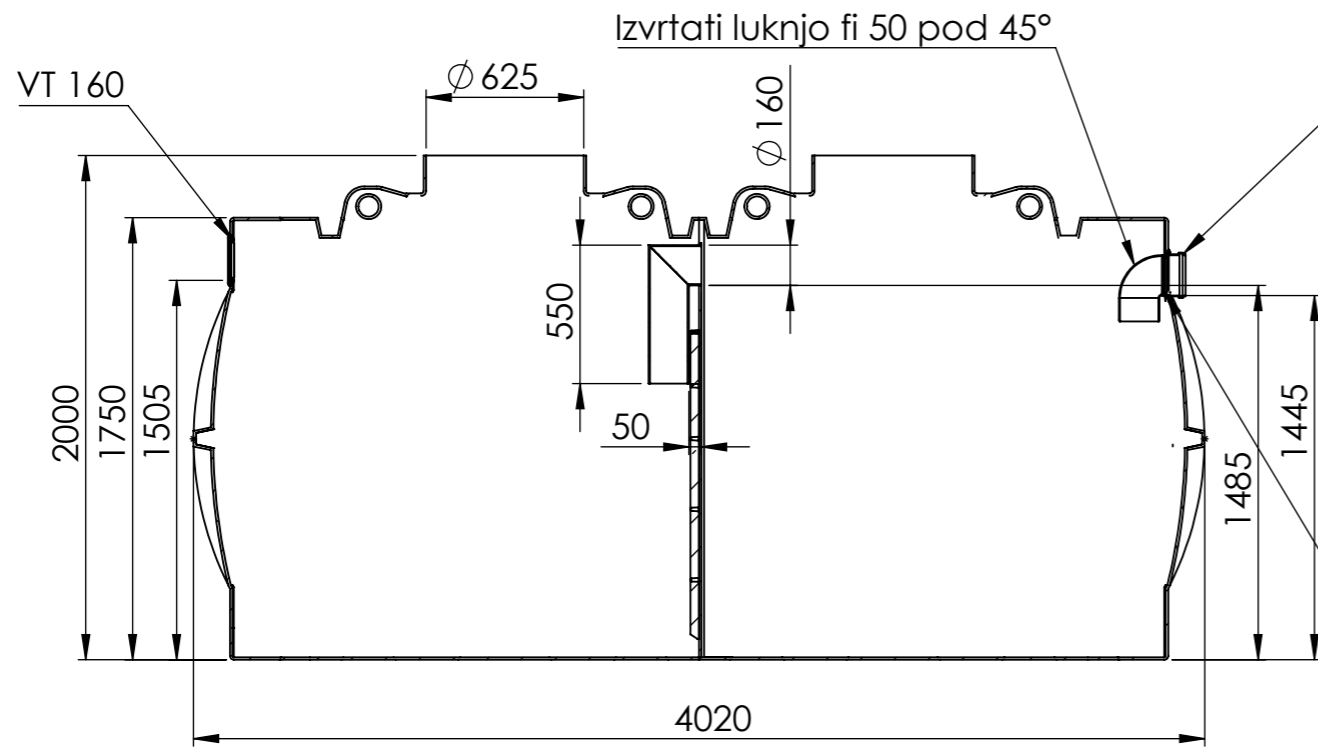

Pripraviti koleno in VT 160 pod pokrov

Opcija PVC koleno 160/90°+VT 160

Luknjo si izvrti kupec sam in vstavi VT in PVC koleno

SECTION A-A
SCALE 1 : 30

Risba je last APLAST d.o.o..Vsaka zloraba te risbe, razmnoževanje, prodaja tretji osebi ali uporaba v drugačne namene kot je bilo dogovorjeno, je prepovedana !

This drawing is the property of APLAST d.o.o. and must not , without our consent be copied, handed to other persons or otherwise misused!

MATERIAL:	MERILO:	POZ.:	MASA:
DATUM	IME	NAZIV	
IZDEL.	29.09.2015	Rašević S.	
KONTR.			
K. STD.			
		GREZNICA PE 8000 L, TIP VP 2-PREKATNA	
		IDENT	
		214093310	
OZN.	SPREMEMBA	DNE	IME
OSNOVNA RISBA		NADOM.	NADOME.Z.