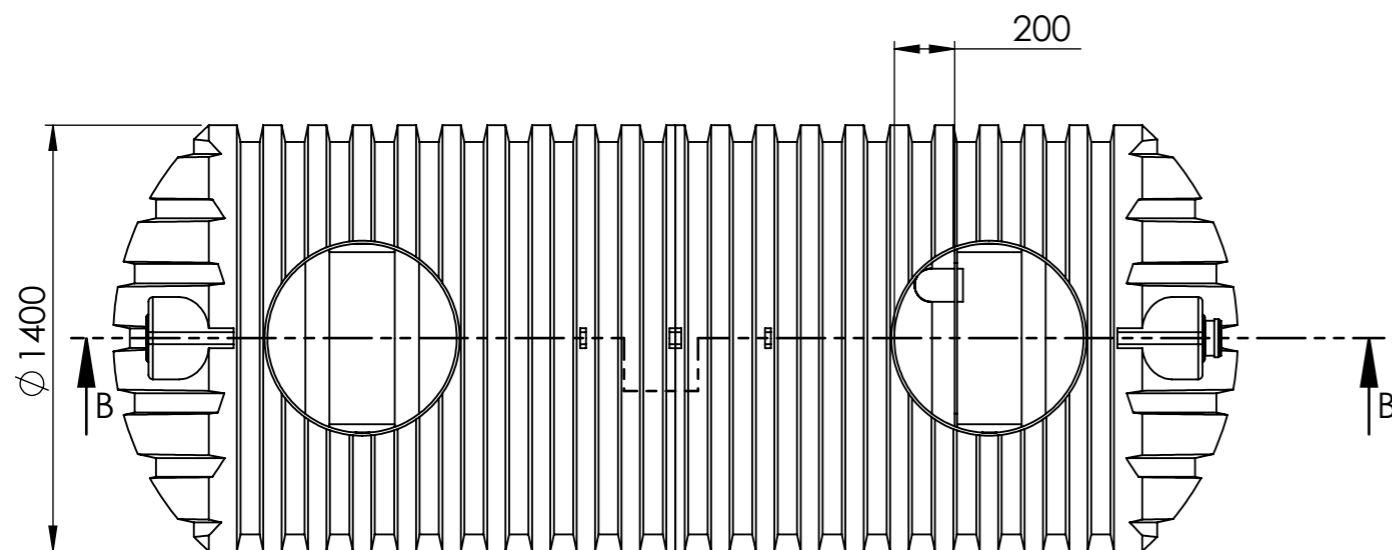

Pripraviti koleno in VT110 pod pokrov

Opcija PVC koleno 110/90°+VT110

Luknjo si izvrti kupec sam in vstavi VT in PVC koleno

SECTION B-B
SCALE 1 : 25

SECTION C-C

<p>Risba je last APLAST d.o.o..Vsaka zloraba te risbe, razmnoževanje, prodaja tretji osebi ali uporaba v drugačne namene kot je bilo dogovorjeno, je prepovedana !</p> <p>This drawing is the property of APLAST d.o.o. and must not, without our consent be copied, handed to other persons or otherwise misused!</p>				MATERIAL:		MERILO:	POZ.:	MASA:
				IZDEL.	29.09.2015	IME	NAZIV	
		KONTR.	GREZNICA_PE 5000L TIP VP 3-PREKATNA		IDENT	A3	L.	
		K. STD.						
					214093300			
OZN.	SPREMEMBA	DNE						IME