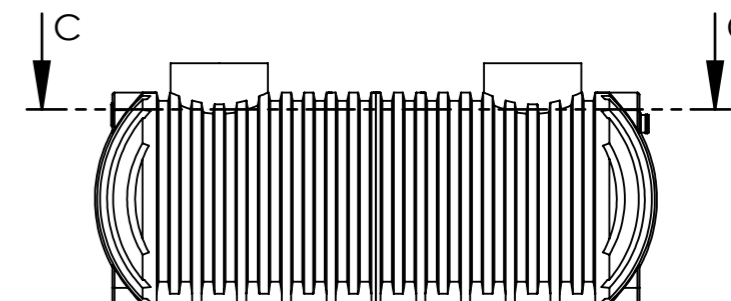

Pripraviti koleno in VT110 pod pokrov

Opcija PVC koleno 110/90°+VT110

Luknjo si izvrti kupec sam in vstavi VT in PVC koleno

SECTION B-B
SCALE 1 : 25

SECTION C-C

<p>Risba je last APLAST d.o.o..Vsaka zloraba te risbe, razmnoževanje, prodaja tretji osebi ali uporaba v drugačne namene kot je bilo dogovorjeno, je prepovedana !</p> <p>This drawing is the property of APLAST d.o.o. and must not, without our consent be copied, handed to other persons or otherwise misused!</p>				MATERIAL:		MERILO:	POZ.:	MASA:
				IZDEL.	29.09.2015	IME	NAZIV	
		KONTR.	GREZNICA_PE 5000L TIP VP 3-PREKATNA		IDENT	A3	L.	
		K. STD.						
					214093300			
OZN.	SPREMEMBA	DNE						IME