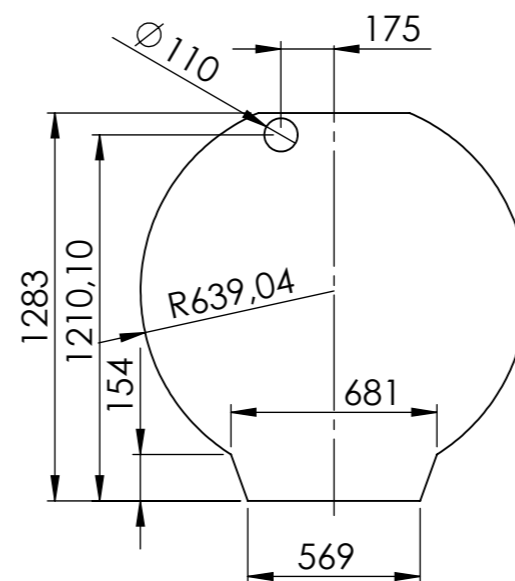

Pripraviti koleno in VT110 pod pokrov

Opcija PVC koleno 110/90°+VT110

Luknjo si izvrti kupec sam in vstavi VT in PVC koleno

SECTION B-B
SCALE 1 : 25

SECTION C-C

<p>Risba je last APLAST d.o.o..Vsaka zloraba te risbe, razmnoževanje, prodaja tretji osebi ali uporaba v drugačne namene kot je bilo dogovorjeno, je prepovedana !</p> <p>This drawing is the property of APLAST d.o.o. and must not, without our consent be copied, handed to other persons or otherwise misused!</p>				MATERIAL:		MERILO:	POZ.:	MASA:
				IZDEL.	29.09.2015	IME	NAZIV	
		KONTR.	GREZNICA_PE 5000L TIP VP 3-PREKATNA		IDENT	A3	L.	
		K. STD.						
					214093300			
OZN.	SPREMEMBA	DNE						IME