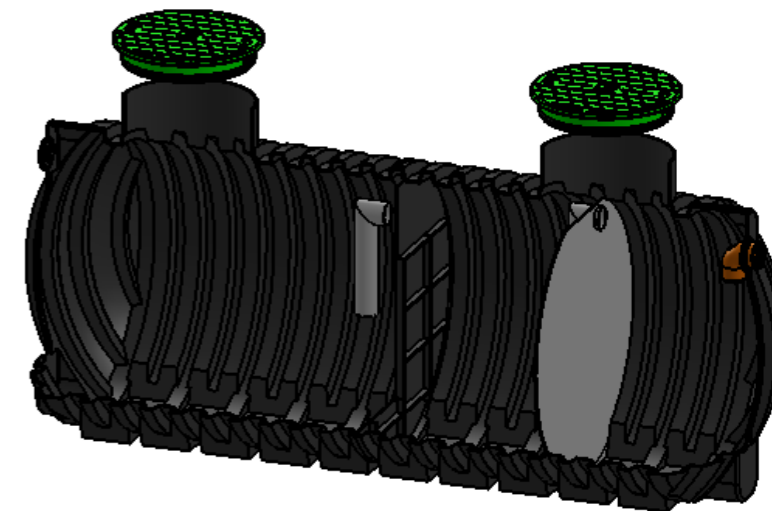

Pripraviti koleno in VT110 pod pokrov

Opcija PVC koleno 110/90°+VT110

Luknjo si izvrti kupec sam in vstavi VT in PVC koleno

SECTION B-B
SCALE 1 : 25

SECTION C-C

<p>Risba je last APLAST d.o.o..Vsaka zloraba te risbe, razmnoževanje, prodaja tretji osebi ali uporaba v drugačne namene kot je bilo dogovorjeno, je prepovedana !</p> <p>This drawing is the property of APLAST d.o.o. and must not, without our consent be copied, handed to other persons or otherwise misused!</p>				MATERIAL:		MERILO:	POZ.:	MASA:
				IZDEL.	29.09.2015	IME	NAZIV	
		KONTR.	GREZNICA_PE 5000L TIP VP 3-PREKATNA		IDENT	A3	L.	
		K. STD.						
					214093300			
OZN.	SPREMEMBA	DNE						IME