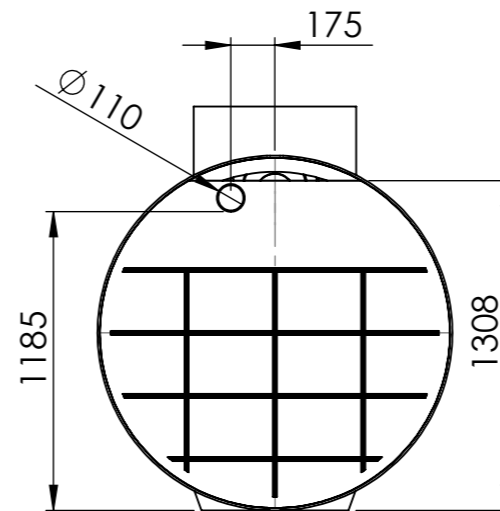

Pripraviti koleno in VT110 pod pokrov

Opcija PVC koleno 110/90°+VT110

Luknjo si izvrti kupec sam in vstavi VT in PVC koleno

SECTION B-B
SCALE 1 : 25

SECTION C-C

<p>Risba je last APLAST d.o.o..Vsaka zloraba te risbe, razmnoževanje, prodaja tretji osebi ali uporaba v drugačne namene kot je bilo dogovorjeno, je prepovedana !</p> <p>This drawing is the property of APLAST d.o.o. and must not, without our consent be copied, handed to other persons or otherwise misused!</p>				MATERIAL:		MERILO:	POZ.:	MASA:
				IZDEL.	29.09.2015	IME	NAZIV	
		KONTR.	GREZNICA_PE 5000L TIP VP 3-PREKATNA		IDENT	A3	L.	
		K. STD.						
					214093300			
OZN.	SPREMEMBA	DNE						IME