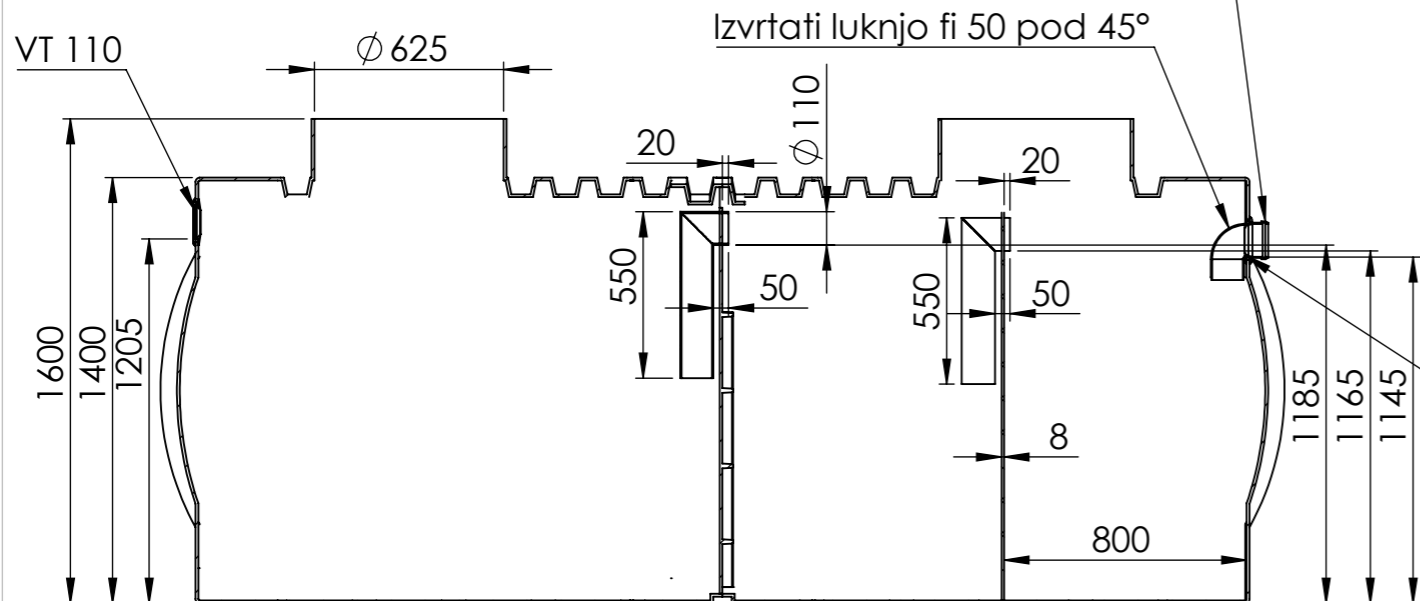

Pripraviti koleno in VT110 pod pokrov

Opcija PVC koleno 110/90°+VT110

Luknjo si izvrti kupec sam in vstavi VT in PVC koleno

SECTION B-B
SCALE 1 : 25

SECTION C-C

<p>Risba je last APLAST d.o.o..Vsaka zloraba te risbe, razmnoževanje, prodaja tretji osebi ali uporaba v drugačne namene kot je bilo dogovorjeno, je prepovedana !</p> <p>This drawing is the property of APLAST d.o.o. and must not, without our consent be copied, handed to other persons or otherwise misused!</p>				MATERIAL:		MERILO:	POZ.:	MASA:
				IZDEL.	29.09.2015	IME	NAZIV	
		KONTR.	GREZNICA_PE 5000L TIP VP 3-PREKATNA		IDENT	A3	L.	
		K. STD.						
					214093300			
OZN.	SPREMEMBA	DNE						IME