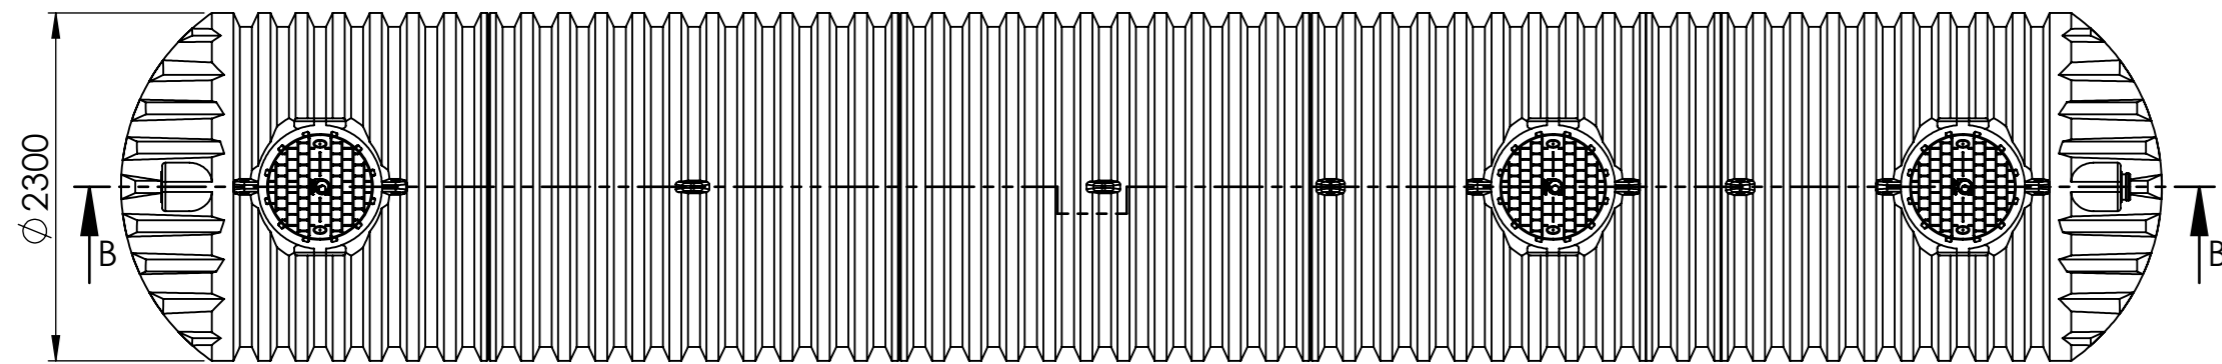

Pripraviti koleno in VT 160 pod pokrov

Opcija PVC koleno 160/90°

VT 160

Izvrtni luknja fi 50 pod 45°

Luknja si izvrti kupec sam in vsrta VT in PVC koleno

SECTION B-B
SCALE 1 : 50

Risba je last APLAST d.o.o..Vsaka zloraba te risbe, razmnoževanje, prodaja tretji osebi ali uporaba v drugačne namene kot je bilo dogovorjeno, je prepovedana !