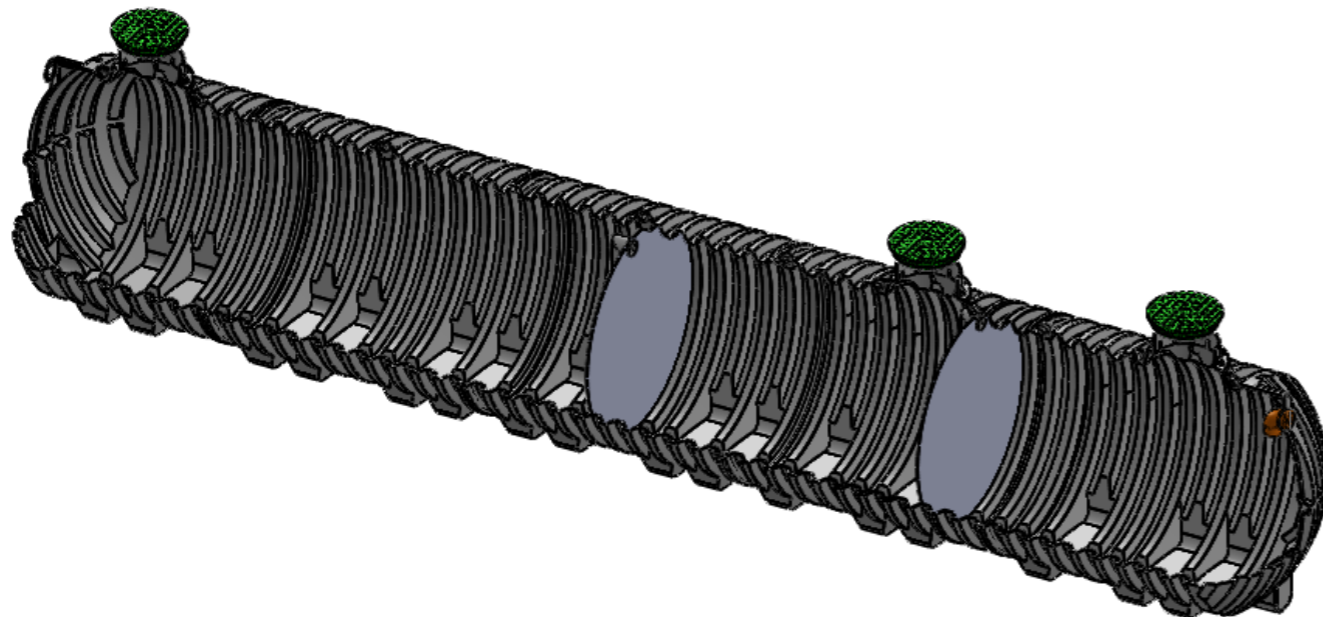

Pripraviti koleno in VT 160 pod pokrov

Opcija PVC koleno 160/90°

VT 160

Izvrtni luknja fi 50 pod 45°

Luknja si izvrti kupec sam in vsrta VT in PVC koleno

SECTION B-B
SCALE 1 : 50

Risba je last APLAST d.o.o..Vsaka zloraba te risbe, razmnoževanje, prodaja tretji osebi ali uporaba v drugačne namene kot je bilo dogovorjeno, je prepovedana !

This drawing is the property of APLAST d.o.o. and must not , without our consent be copied, handed to other persons or otherwise misused!

MATERIAL:		MERILO:		POZ.:		MASA:	
IZDEL.	DATUM	IME	NAZIV				
KONTR.	15.06.2016	Rašević S.	GREZNICA PE 50000 L, TIP VP 3-PREKATNA				
K. STD.							
			IDENT				
			214093480				
OZN.	SPREMEMBA	DNE	IME	OSNOVNA RISBA	NADOM.	NADOME.Z.	