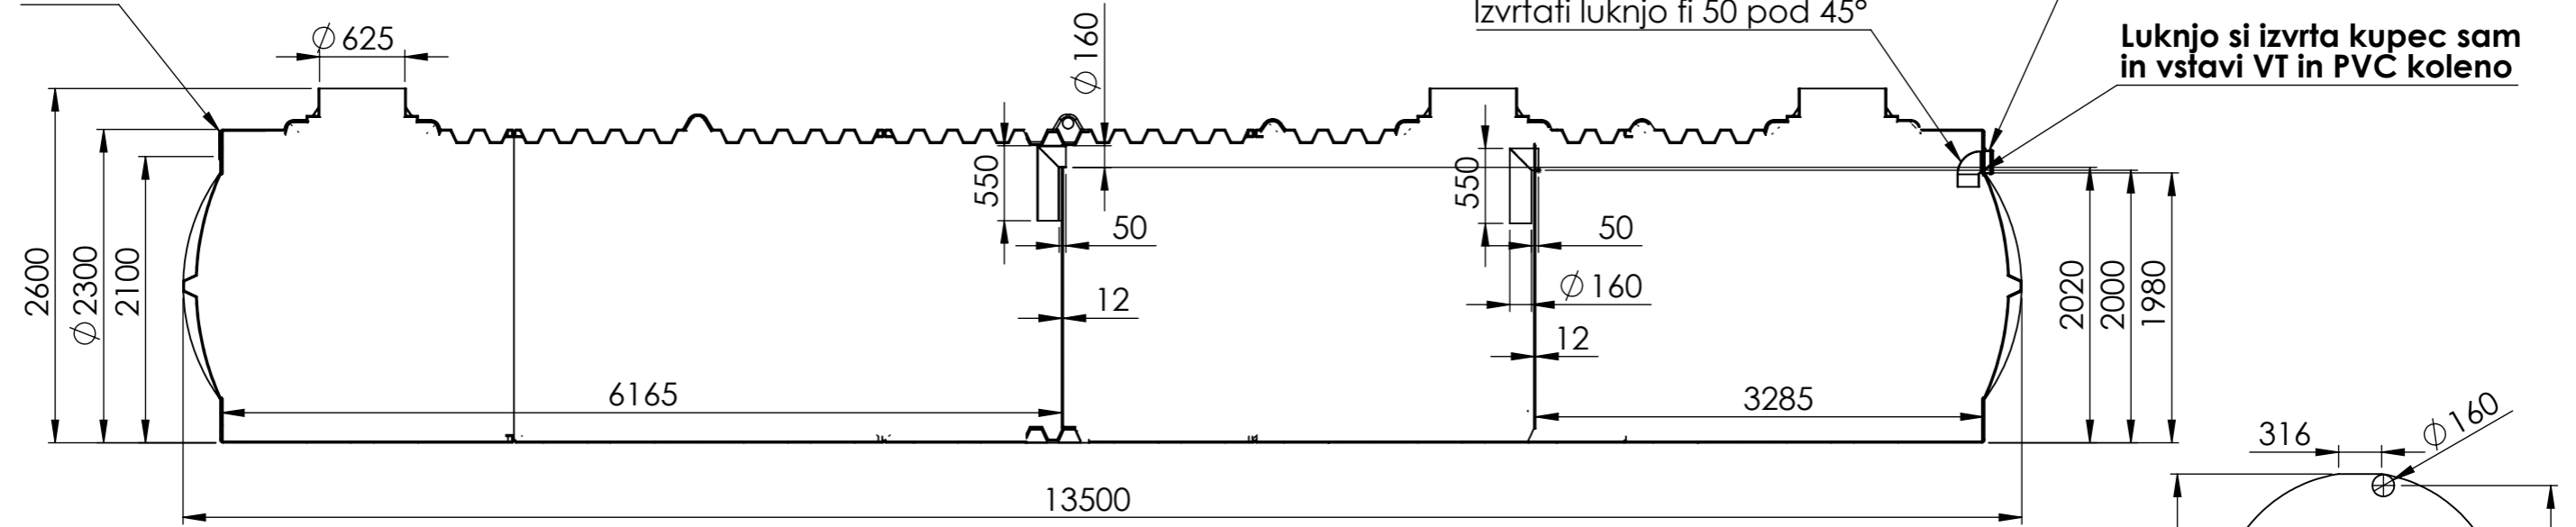

Pripraviti koleno in VT 160 pod pokrov

Opcija PVC koleno 160/90°

VT 160

Izvrtni luknja fi 50 pod 45°

Luknja si izvrti kupec sam in vsrta VT in PVC koleno

SECTION B-B
SCALE 1 : 50

Risba je last APLAST d.o.o..Vsaka zloraba te risbe, razmnoževanje, prodaja tretji osebi ali uporaba v drugačne namene kot je bilo dogovorjeno, je prepovedana !

This drawing is the property of APLAST d.o.o. and must not , without our consent be copied, handed to other persons or otherwise misused!

MATERIAL:		MERILO:		POZ.:		MASA:	
IZDEL.	DATUM	IME	NAZIV				
KONTR.	15.06.2016	Rašević S.	GREZNICA PE 50000 L, TIP VP 3-PREKATNA				
K. STD.							
			IDENT				
			214093480				
OZN.	SPREMEMBA	DNE	IME	OSNOVNA RISBA	NADOM.	NADOME.Z.	