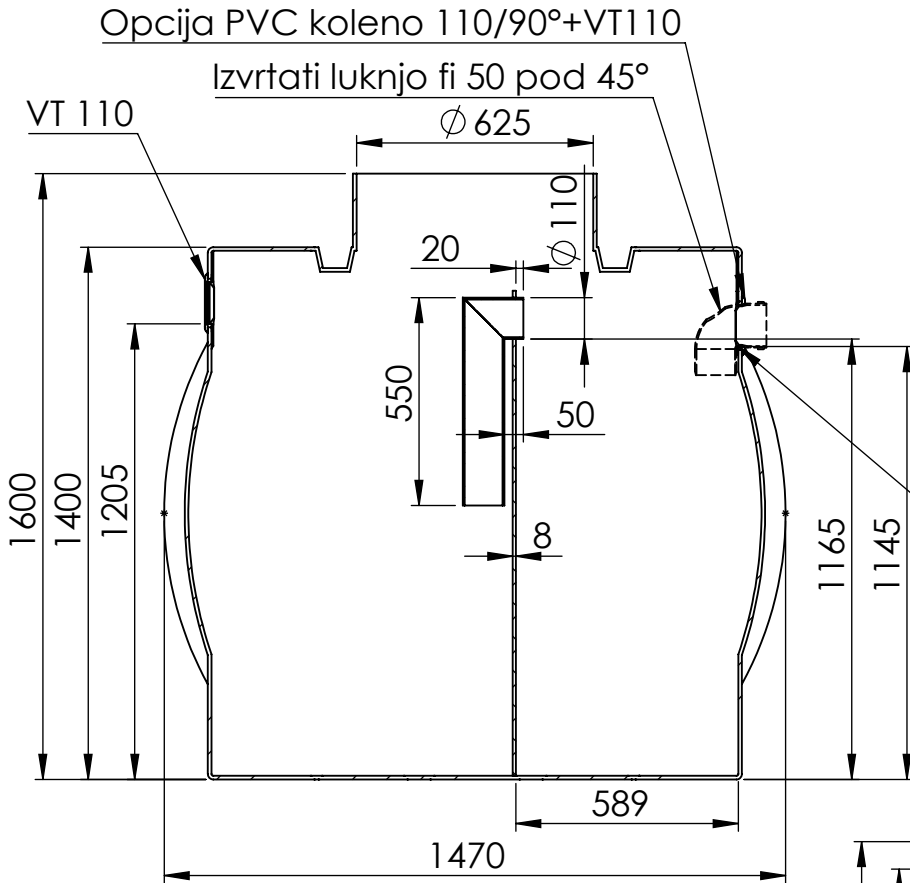

Pripraviti koleno in VT110 pod pokrov

Luknjo si izvrti kupec sam in vstavi VT in PVC koleno

SECTION A-A  
SCALE 1 : 20

Risba je last APLAST d.o.o.. Vsaka zloraba te risbe, razmnoževanje, prodaja tretji osebi ali uporaba v drugacne namene kot je bilo dogovorjeno, je prepovedana!

23.11.2015

Rašević

NAZIV

GREZNICA PE 2000 L, TIP VP 2-PREKATNA

KONTR.

K. STD.

IDENT

214093100