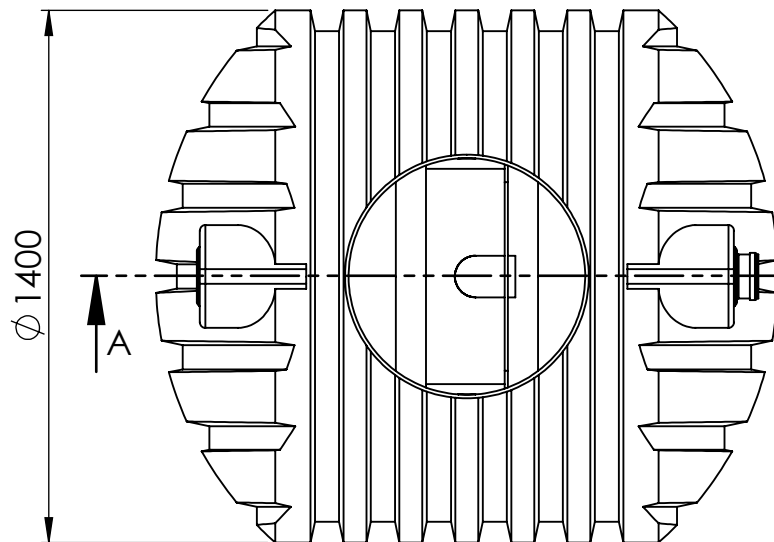

Pripraviti koleno in VT110 pod pokrov

Luknjo si izvrti kupec sam in vstavi VT in PVC koleno

SECTION A-A  
SCALE 1 : 20

Risba je last APLAST d.o.o.. Vsaka zloraba te risbe, razmnoževanje, prodaja tretji osebi ali uporaba v drugacne namene kot je bilo dogovorjeno, je prepovedana!

23.11.2015

Rašević

NAZIV

GREZNICA PE 2000 L, TIP VP 2-PREKATNA

KONTR.

K. STD.

IDENT

214093100