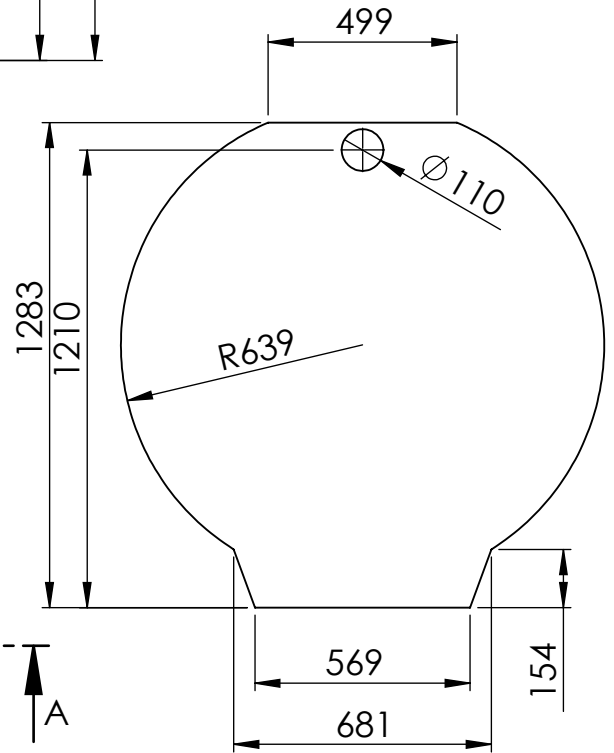

Pripraviti koleno in VT110 pod pokrov

Luknjo si izvrti kupec sam in vstavi VT in PVC koleno

SECTION A-A  
SCALE 1 : 20

Risba je last APLAST d.o.o.. Vsaka zloraba te risbe, razmnoževanje, prodaja tretji osebi ali uporaba v drugacne namene kot je bilo dogovorjeno, je prepovedana!

23.11.2015

Rašević

NAZIV

GREZNICA PE 2000 L, TIP VP 2-PREKATNA

KONTR.

K. STD.

IDENT

214093100