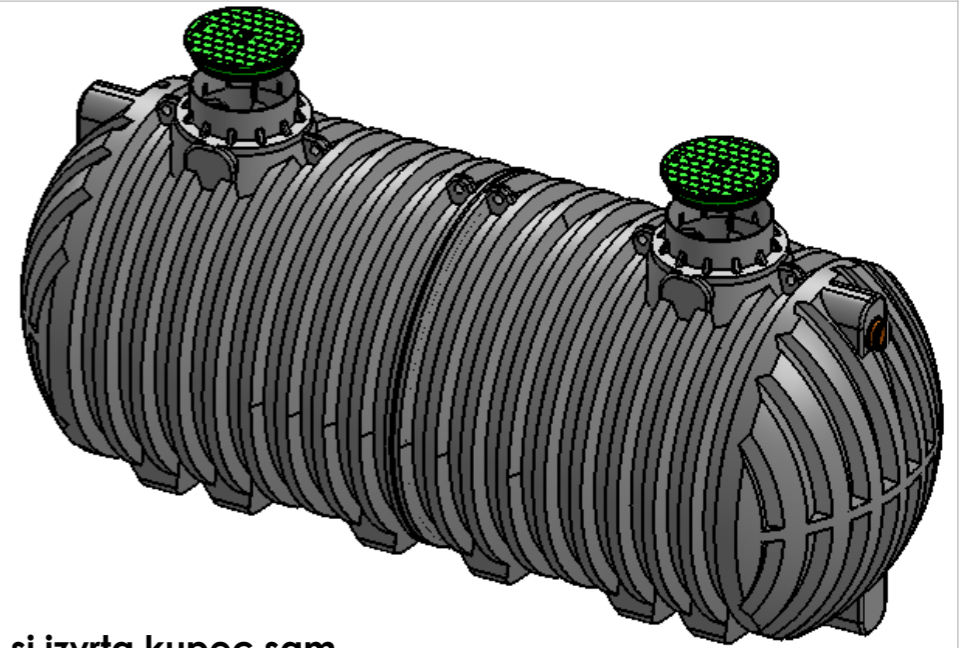

Pripraviti koleno in VT 160 pod pokrov

SECTION A-A

Luknjo si izvrti kupec sam in vslavi VT in PVC koleno

Risba je last APLAST d.o.o..Vsaka zloraba te risbe, razmnoževanje, prodaja tretji osebi ali uporaba v drugačne namene kot je bilo dogovorjeno, je prepovedana!

This drawing is the property of APLAST d.o.o. and must not, without our consent be copied, handed to other persons or otherwise misused!

MATERIAL:		MERILO:		POZ.:		MASA:	
	DATUM	IME	NAZIV				
IZDEL.	22.03.2016	Rašević S.	GREZNICA PE 20000 L, TIP VP 2-PREKATNA				
KONTR.							
K. STD.							
			IDENT				A3
			214093410				L.
OZN.	SPREMEMBA	DNE	IME	OSNOVNA RISBA	NADOM.	NADOME.Z.	