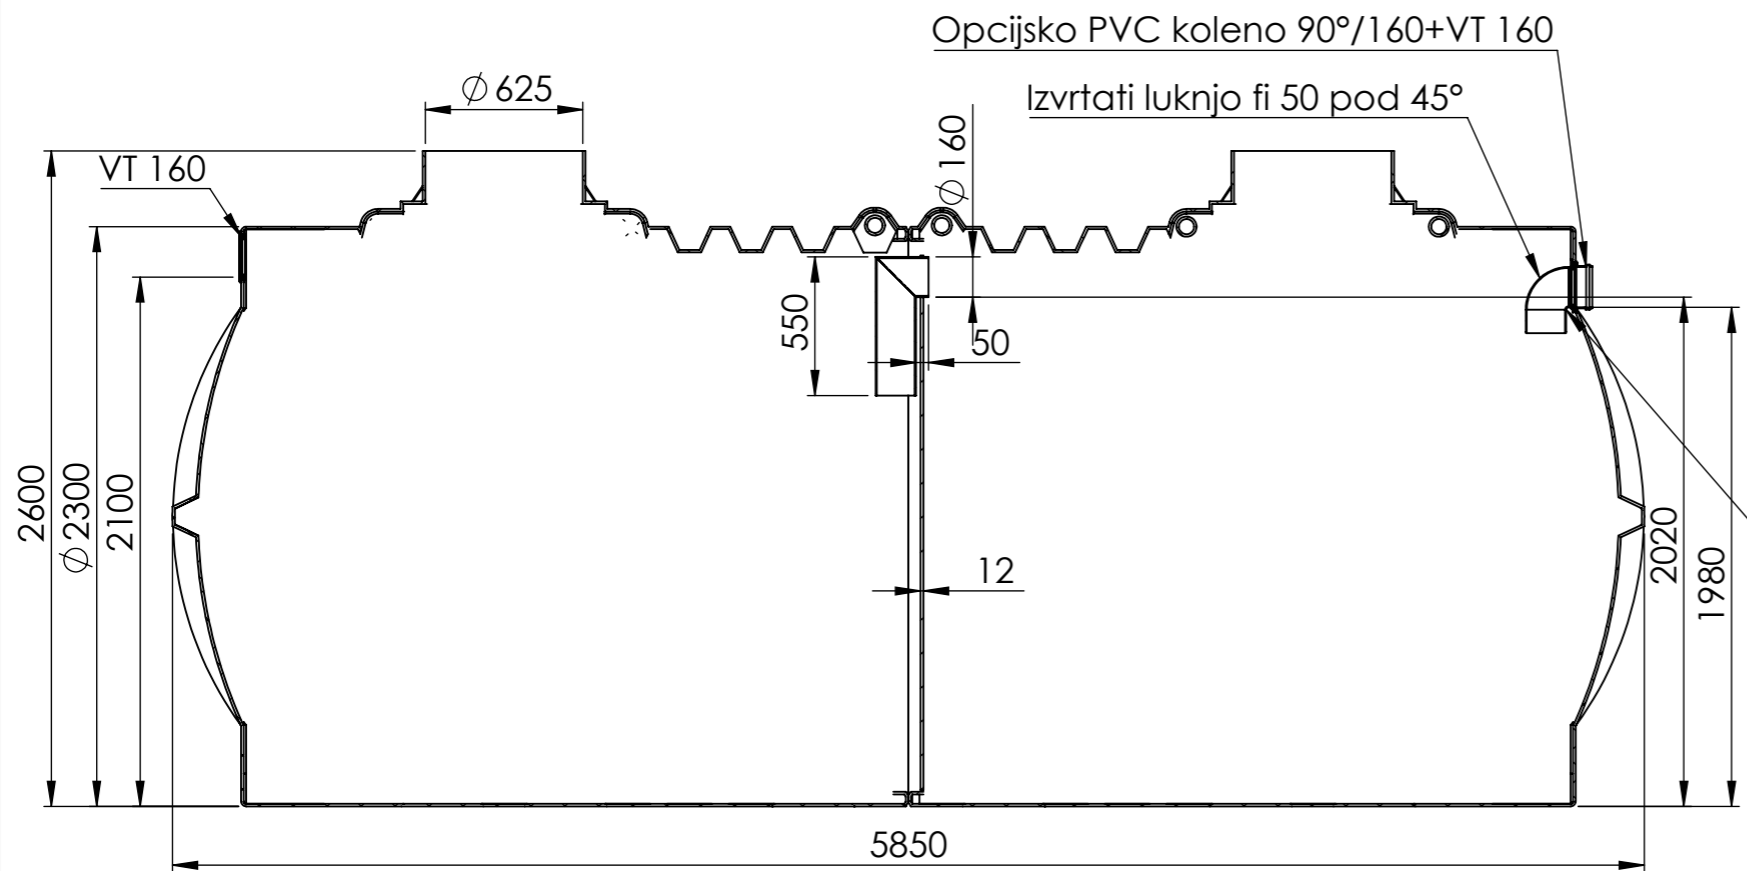

Pripraviti koleno in VT 160 pod pokrov

SECTION A-A

Luknjo si izvrti kupec sam in vslavi VT in PVC koleno

Risba je last APLAST d.o.o..Vsaka zloraba te risbe, razmnoževanje, prodaja tretji osebi ali uporaba v drugačne namene kot je bilo dogovorjeno, je prepovedana!

This drawing is the property of APLAST d.o.o. and must not, without our consent be copied, handed to other persons or otherwise misused!

MATERIAL:		MERILO:		POZ.:		MASA:	
	DATUM	IME	NAZIV				
IZDEL.	22.03.2016	Rašević S.	GREZNICA PE 20000 L, TIP VP 2-PREKATNA				
KONTR.							
K. STD.							
			IDENT				A3
			214093410				L.
OZN.	SPREMEMBA	DNE	IME	OSNOVNA RISBA	NADOM.	NADOME.Z.	