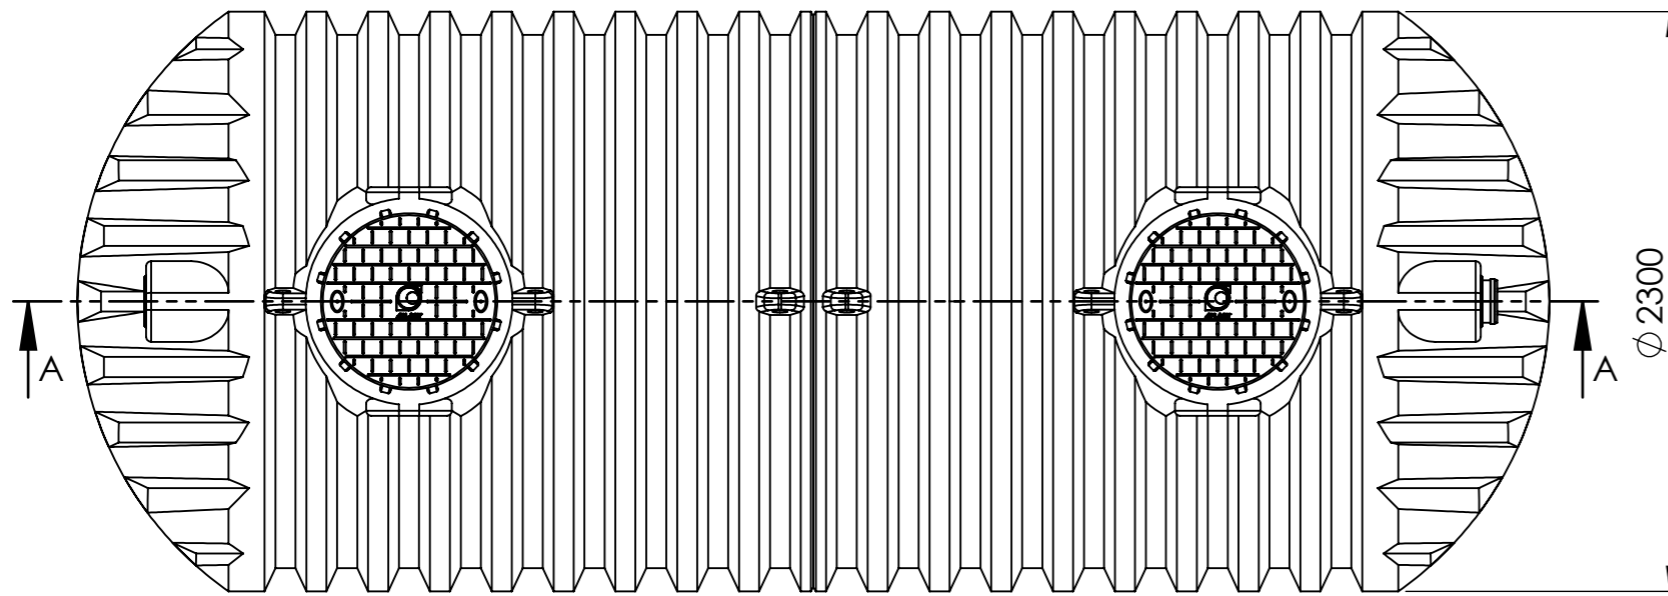

Pripraviti koleno in VT 160 pod pokrov

SECTION A-A

Luknjo si izvrti kupec sam in vslavi VT in PVC koleno

Risba je last APLAST d.o.o..Vsaka zloraba te risbe, razmnoževanje, prodaja tretji osebi ali uporaba v drugačne namene kot je bilo dogovorjeno, je prepovedana!

This drawing is the property of APLAST d.o.o. and must not, without our consent be copied, handed to other persons or otherwise misused!

MATERIAL:		MERILO:		POZ.:		MASA:	
	DATUM	IME	NAZIV				
IZDEL.	22.03.2016	Rašević S.	GREZNICA PE 20000 L, TIP VP 2-PREKATNA				
KONTR.							
K. STD.							
			IDENT				A3
			214093410				L.
OZN.	SPREMEMBA	DNE	IME	OSNOVNA RISBA	NADOM.	NADOME.Z.	