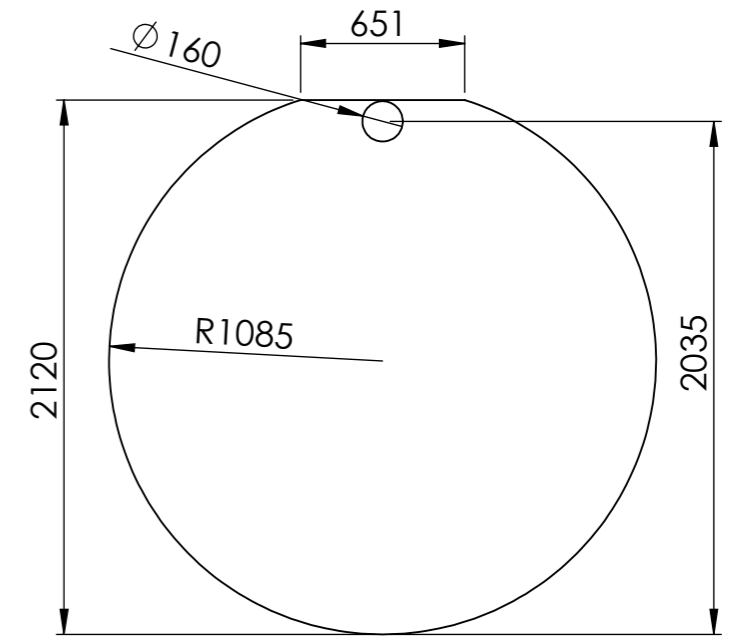

Pripraviti koleno in VT 160 pod pokrov

SECTION A-A

Luknjo si izvrti kupec sam in vslavi VT in PVC koleno

Risba je last APLAST d.o.o..Vsaka zloraba te risbe, razmnoževanje, prodaja tretji osebi ali uporaba v drugačne namene kot je bilo dogovorjeno, je prepovedana!

This drawing is the property of APLAST d.o.o. and must not, without our consent be copied, handed to other persons or otherwise misused!

MATERIAL:		MERILO:		POZ.:		MASA:	
	DATUM	IME	NAZIV				
IZDEL.	22.03.2016	Rašević S.	GREZNICA PE 20000 L, TIP VP 2-PREKATNA				
KONTR.							
K. STD.							
			IDENT				A3
			214093410				L.
OZN.	SPREMEMBA	DNE	IME	OSNOVNA RISBA	NADOM.	NADOME.Z.	