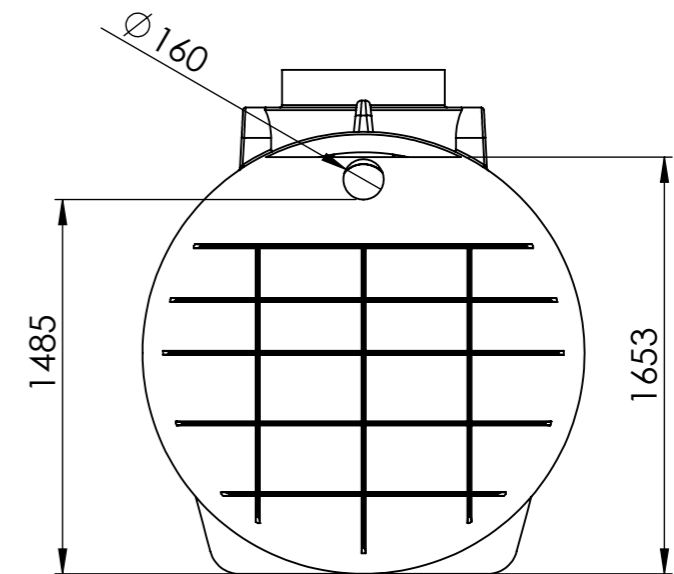

Pripraviti koleno in VT 160 pod pokrov

Opcija PVC koleno 160/90°+ VT160

Luknjo si izvrti kupec sam in vstavi VT in PVC koleno

SECTION A-A

Risba je last APLAST d.o.o..Vsaka zloraba te risbe, razmnoževanje, prodaja tretji osebi ali uporaba v drugačne namene kot je bilo dogovorjeno, je prepovedana!

This drawing is the property of APLAST d.o.o. and must not, without our consent be copied, handed to other persons or otherwise misused!

MATERIAL:		MERILO:		POZ.:		MASA:	
IZDEL.	DATUM	IME	NAZIV				
	30.09.2015	Rašević S.	GREZNICA PE 10000 L, TIP VP 2-PREKATNA				
KONTR.			IDENT				
K. STD.			214093330				
OZN.	SPREMEMBA	DNE	IME	OSNOVNA RISBA	NADOM.	NADOME.Z.	
						A3	
						L.	