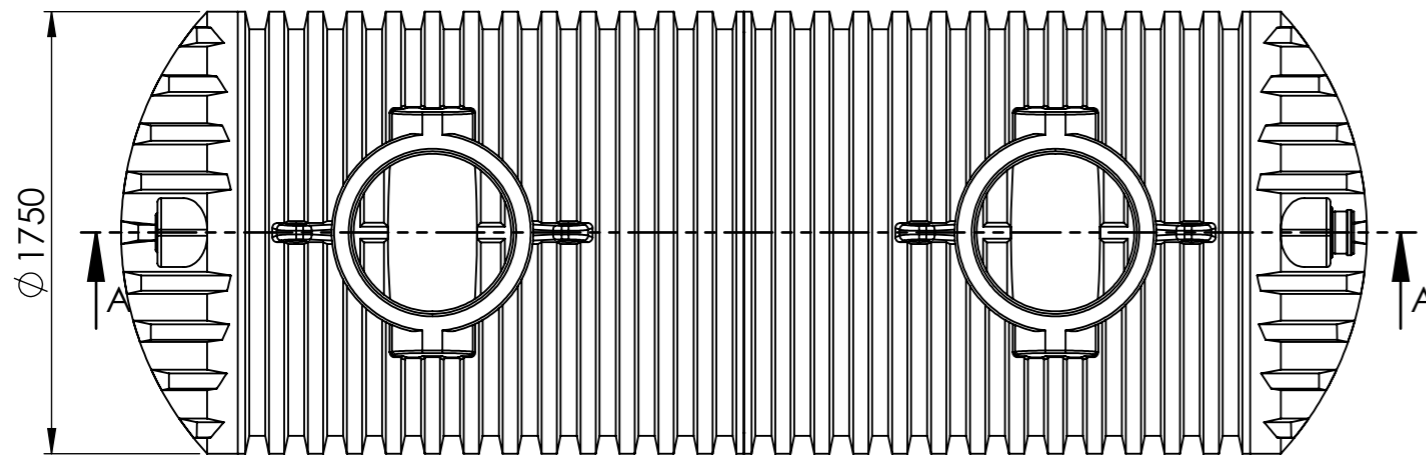

Pripraviti koleno in VT 160 pod pokrov

Opcija PVC koleno 160/90°+ VT160

Luknjo si izvrti kupec sam in vstavi VT in PVC koleno

SECTION A-A

Risba je last APLAST d.o.o..Vsaka zloraba te risbe, razmnoževanje, prodaja tretji osebi ali uporaba v drugačne namene kot je bilo dogovorjeno, je prepovedana!

This drawing is the property of APLAST d.o.o. and must not, without our consent be copied, handed to other persons or otherwise misused!

MATERIAL:		MERILO:		POZ.:		MASA:	
IZDEL.	DATUM	IME	NAZIV				
	30.09.2015	Rašević S.	GREZNICA PE 10000 L, TIP VP 2-PREKATNA				
KONTR.			IDENT				
K. STD.			214093330				
OZN.	SPREMEMBA	DNE	IME	OSNOVNA RISBA	NADOM.	NADOME.Z.	
						A3	
						L.	