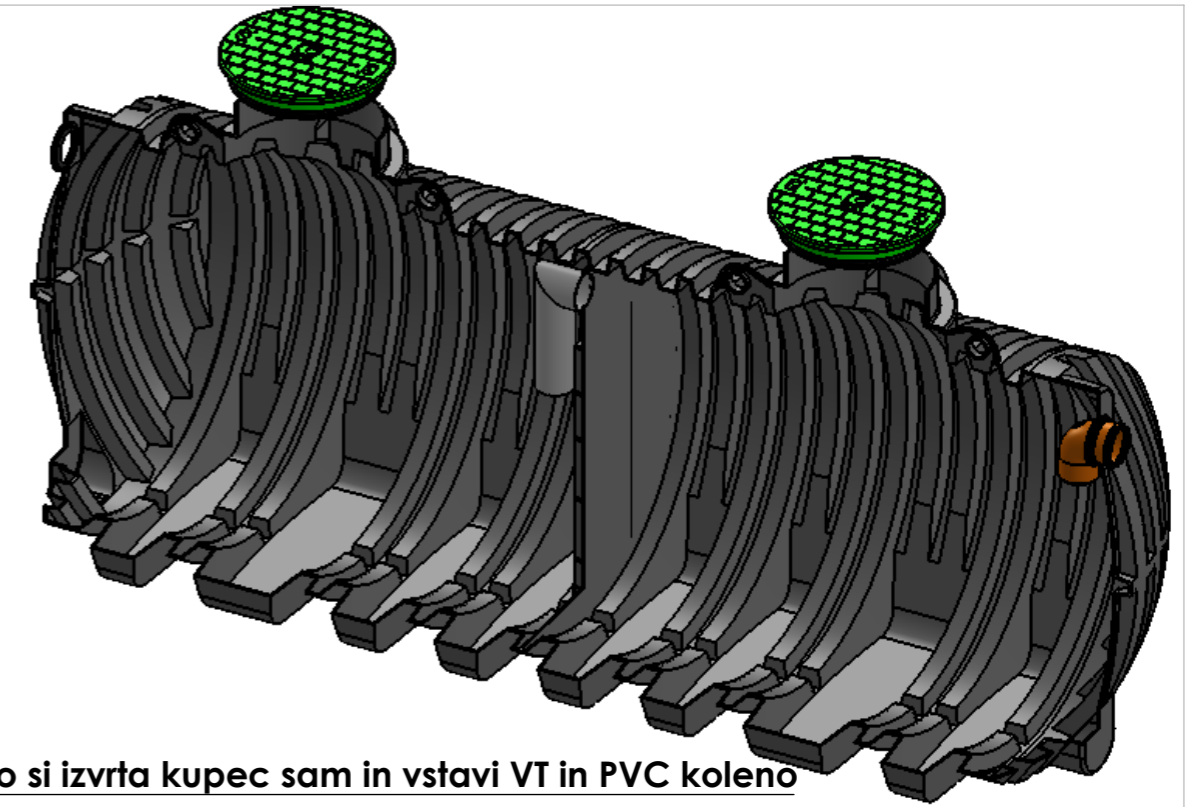

Pripraviti koleno in VT 160 pod pokrov

Opcija PVC koleno 160/90°+ VT160

Luknjo si izvrti kupec sam in vstavi VT in PVC koleno

SECTION A-A

Risba je last APLAST d.o.o..Vsaka zloraba te risbe, razmnoževanje, prodaja tretji osebi ali uporaba v drugačne namene kot je bilo dogovorjeno, je prepovedana!

This drawing is the property of APLAST d.o.o. and must not, without our consent be copied, handed to other persons or otherwise misused!

MATERIAL:		MERILO:		POZ.:		MASA:	
IZDEL.	DATUM	IME	NAZIV				
	30.09.2015	Rašević S.	GREZNICA PE 10000 L, TIP VP 2-PREKATNA				
KONTR.			IDENT				
K. STD.			214093330				
OZN.	SPREMEMBA	DNE	IME	OSNOVNA RISBA	NADOM.	NADOME.Z.	
						A3	
						L.	