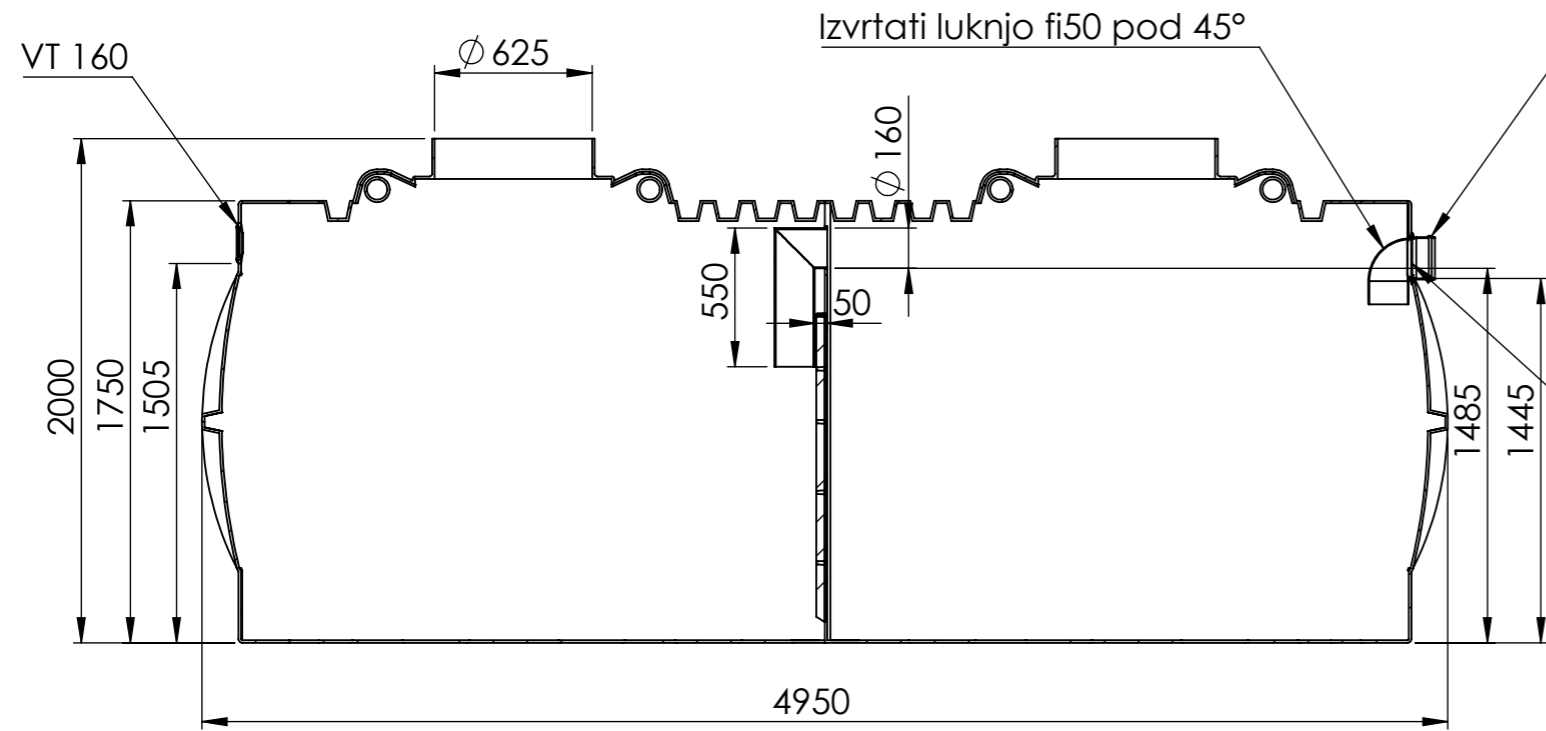

Pripraviti koleno in VT 160 pod pokrov

Opcija PVC koleno 160/90°+ VT160

Luknjo si izvrti kupec sam in vstavi VT in PVC koleno

SECTION A-A

Risba je last APLAST d.o.o..Vsaka zloraba te risbe, razmnoževanje, prodaja tretji osebi ali uporaba v drugačne namene kot je bilo dogovorjeno, je prepovedana!

This drawing is the property of APLAST d.o.o. and must not, without our consent be copied, handed to other persons or otherwise misused!

MATERIAL:		MERILO:		POZ.:		MASA:	
IZDEL.	DATUM	IME	NAZIV				
	30.09.2015	Rašević S.	GREZNICA PE 10000 L, TIP VP 2-PREKATNA				
KONTR.			IDENT				
K. STD.			214093330				
OZN.	SPREMEMBA	DNE	IME	OSNOVNA RISBA	NADOM.	NADOME.Z.	
						A3	
						L.	